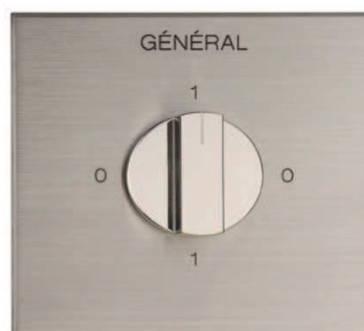

## Collection Autobiographie

---

Modèle Modell Model	Grandeur Grösse Size	Bouton Taster Button	Prise Steckdose Socket
Coins carrés AC1000 Coins arrondis AA1000	Gr. 1 90x90	/	/
Coins carrés AC1001T13 Coins arrondis AA1001T13	Gr. 1 90x90	/	1x T13 10A/250VAC
Coins carrés AC1002T13 Coins arrondis AA1002T13	Gr. 1 90x90	/	2x T13 10A/250VAC
Coins carrés AC1003T13 Coins arrondis AA1003T13	Gr. 1 90x90	/	1x 3T13 10A/250VAC
Coins carrés AC1003T13C Coins arrondis AA1003T13C	Gr. 1 90x90	/	1x 3T13C 10A/250VAC
Coins carrés AC1003T13IP Coins arrondis AA1003T13IP	Gr. 1 90x90	/	1x 3T13 10A/250VAC
Coins carrés AC1003T25 Coins arrondis AA1003T25	Gr. 1 90x90	/	1x 3T25 16A/400VAC
Coins carrés AC1003T25IP Coins arrondis AA1003T25IP	Gr. 1 90x90	/	1x 3T25 16A/400VAC
Coins carrés AC1001RJ45 Coins arrondis AA1001RJ45	Gr. 1 90x90	/	1X RJ45/u 8P R+M swissline - IP20